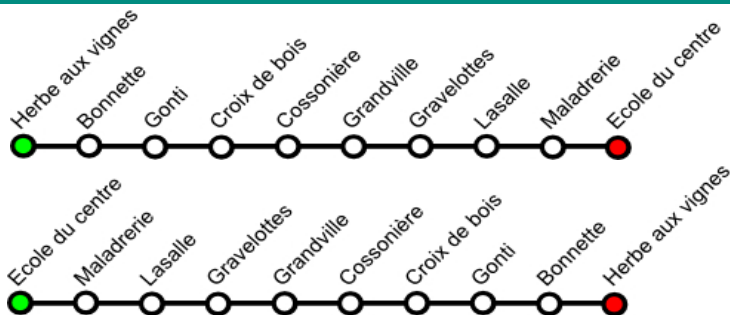

CIRCUIT 1 :

ROUTE DE POMPEY >> ECOLE DU CENTRE
 ECOLE DU CENTRE >> ROUTE DE POMPEY

 Départ
 Arrivée

LàV	Du lundi au Vendredi
L M J V	Lundi, Mardi, Jeudi, Vendredi
Me	Mercredi
L J	Lundi et Jeudi
M V	Mardi et Vendredi

ROUTE DE POMPEY >> ECOLE DU CENTRE

	LàV	L M J V
Herbe aux vignes	08:05	13:00
Bonnette	08:06	13:01
Gonti	08:09	13:04
Croix de bois	08:11	13:06
Cossonière	08:13	13:08
Grandville	08:15	13:10
Gravelottes	08:17	13:12
Lasalle	08:20	13:15
Maladrerie	08:22	13:17
Ecole du centre	08:25	13:20

ECOLE DU CENTRE >> ROUTE DE POMPEY

	L M J V	Me	L J	M V
Ecole du centre	11:50	11:35	16:05	16:35
Maladrerie	11:53	11:38	16:08	16:38
Lasalle	11:55	11:40	16:10	16:40
Gravelottes	11:58	11:43	16:13	16:43
Grandville	12:00	11:45	16:15	16:45
Cossonière	12:02	11:47	16:17	16:47
Croix de bois	12:04	11:49	16:19	16:49
Gonti	12:06	11:51	16:21	16:51
Bonnette	12:09	11:54	16:24	16:54
Herbe aux vignes	12:10	11:55	16:25	16:55