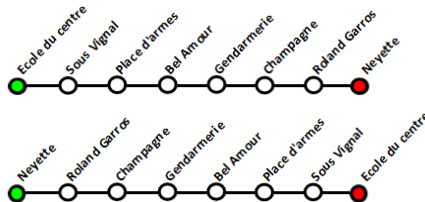

CIRCUIT 2 :

PLATEAU >> ECOLE DU CENTRE
ECOLE DU CENTRE >> PLATEAU

● Départ
● Arrivée

L M J V

Lundi, Mardi,
Jeudi,
Vendredi

PLATEAU <<>> ECOLE DU CENTRE

	L M J V	L M J V
Nayette	08:05	16:55
Roland Garros	08:07	16:53
Champagne	08:09	16:51
Gendarmerie	08:11	16:49
Bel Amour	08:14	16:46
Place d'armes	08:16	16:44
Sous Vignal	08:19	16:41
Ecole du centre	08:25	16:35