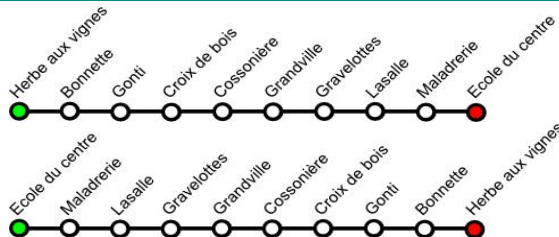

CIRCUIT 1 :

ROUTE DE POMPEY >> ECOLE DU CENTRE
ECOLE DU CENTRE >> ROUTE DE POMPEY

● Départ
● Arrivée

L M J V

Lundi, Mardi, Jeudi,
Vendredi

	L M J V	L M J V
Herbe aux vignes	08:05	16:55
Bonnette	08:06	16:54
Gonti	08:09	16:51
Croix de bois	08:11	16:49
Cossonière	08:13	16:47
Grandville	08:15	16:45
Gravelottes	08:17	16:43
Lasalle	08:20	16:40
Maladrerie	08:22	16:38
Ecole du centre	08:25	16:35