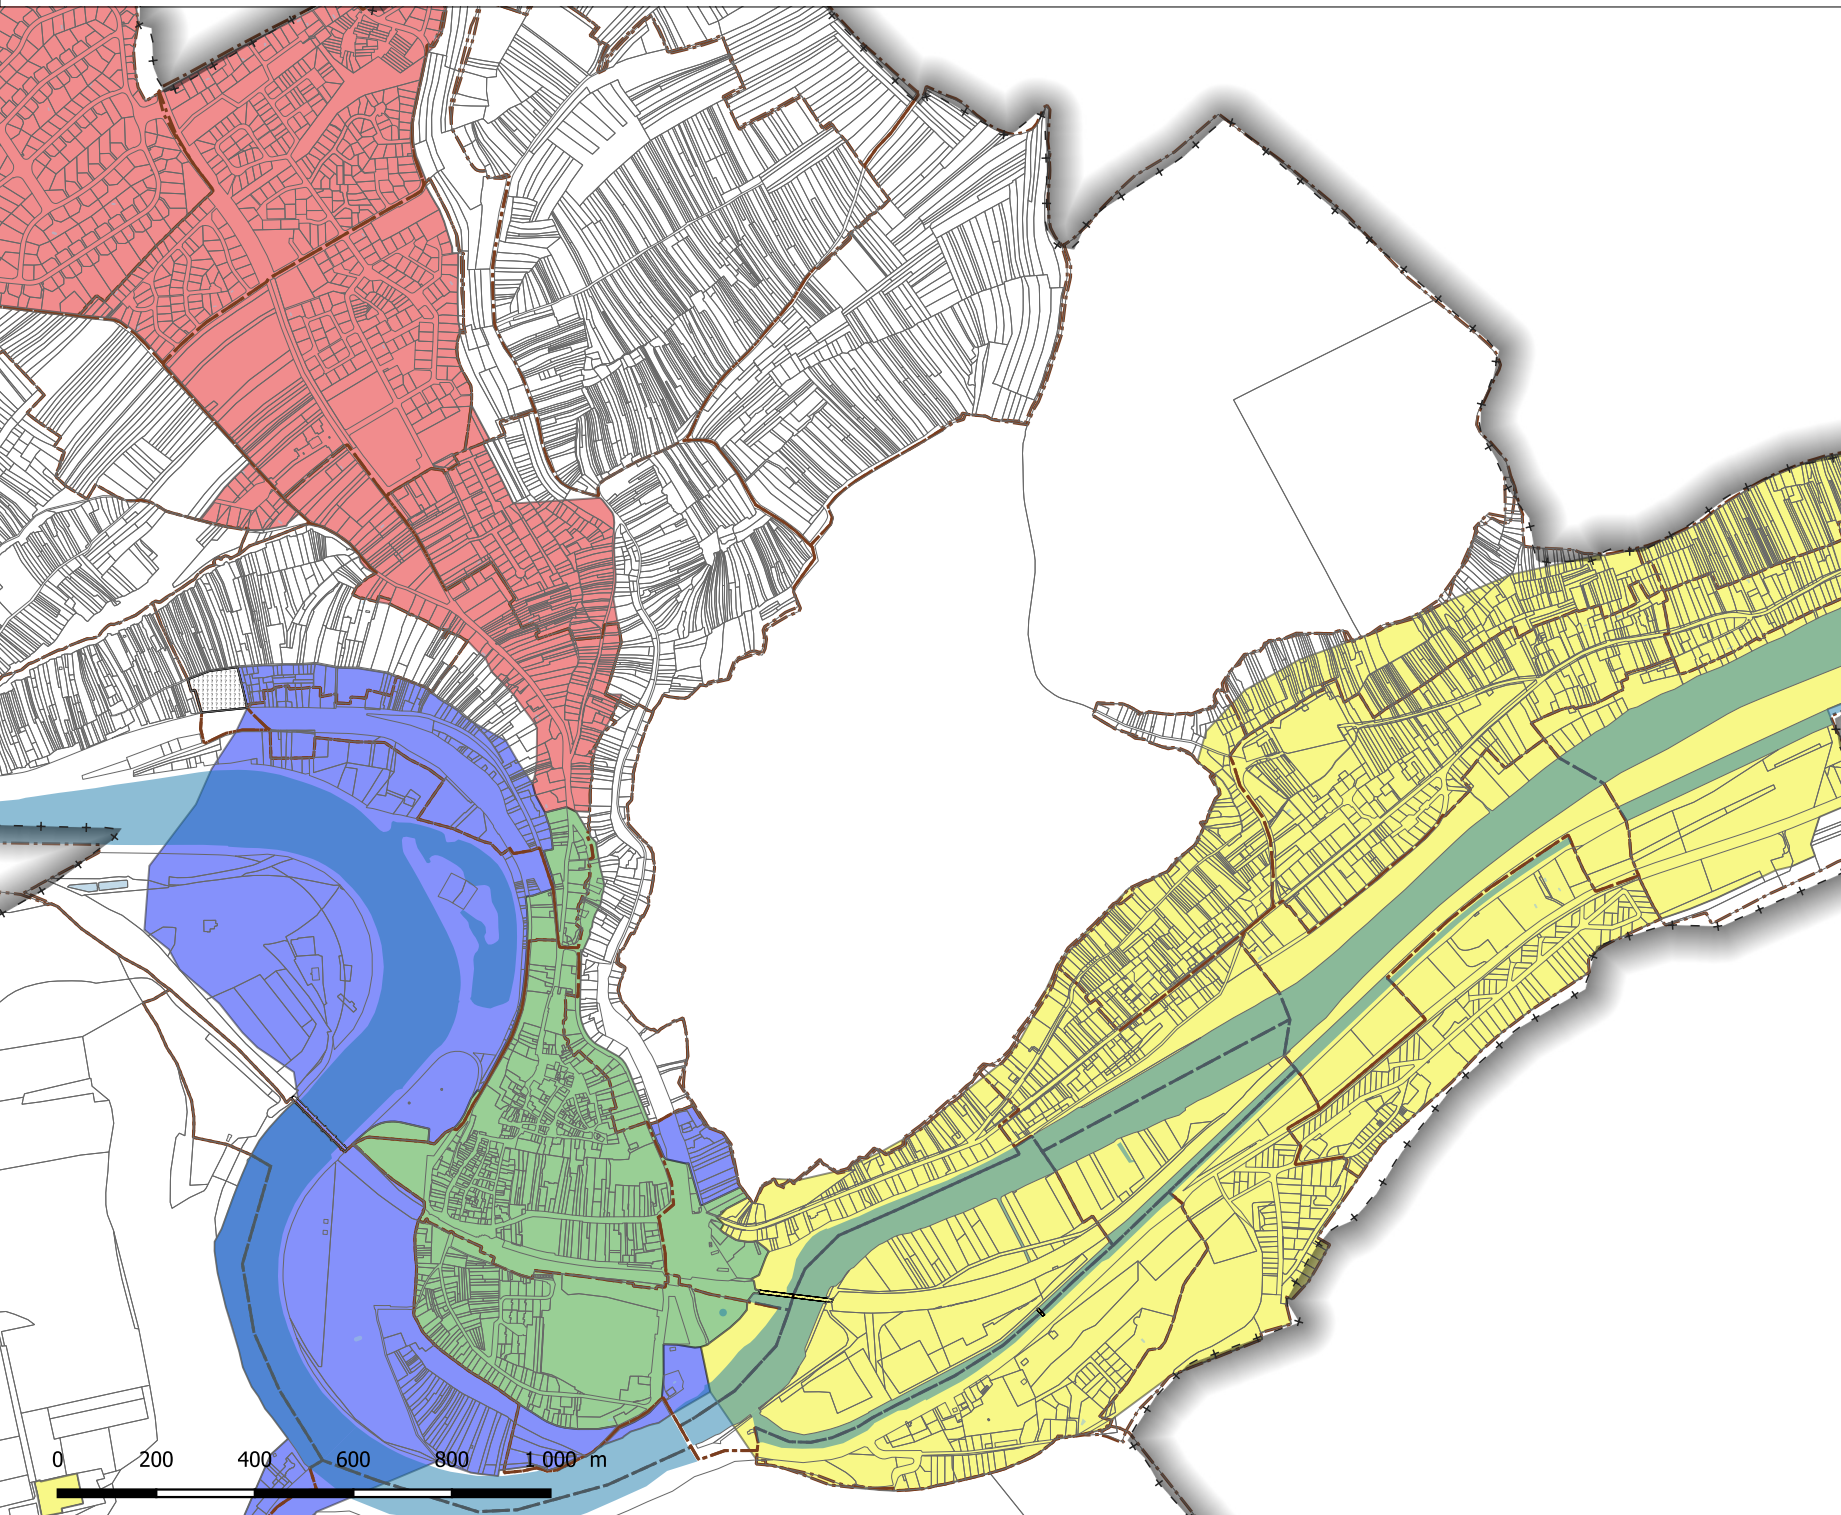

# Carte des données cadastrales

## Légende

Commun

+ - commune\_ligne

■ commune\_cache

Urbanisme

Cadastre

Parcelles

□ All

Fond

Données cadastre

Surfaces

▨ parapet de pont

■ étang, lac, mare

▨ cimetière chrétien

■ piscine

■ Cours d'eau

▬ Secteurs

zonage\_subvention

■ Secteur 1

■ Secteur 2

■ Secteur 3

■ Secteur 4

0 200 400 600 800 1 000 m